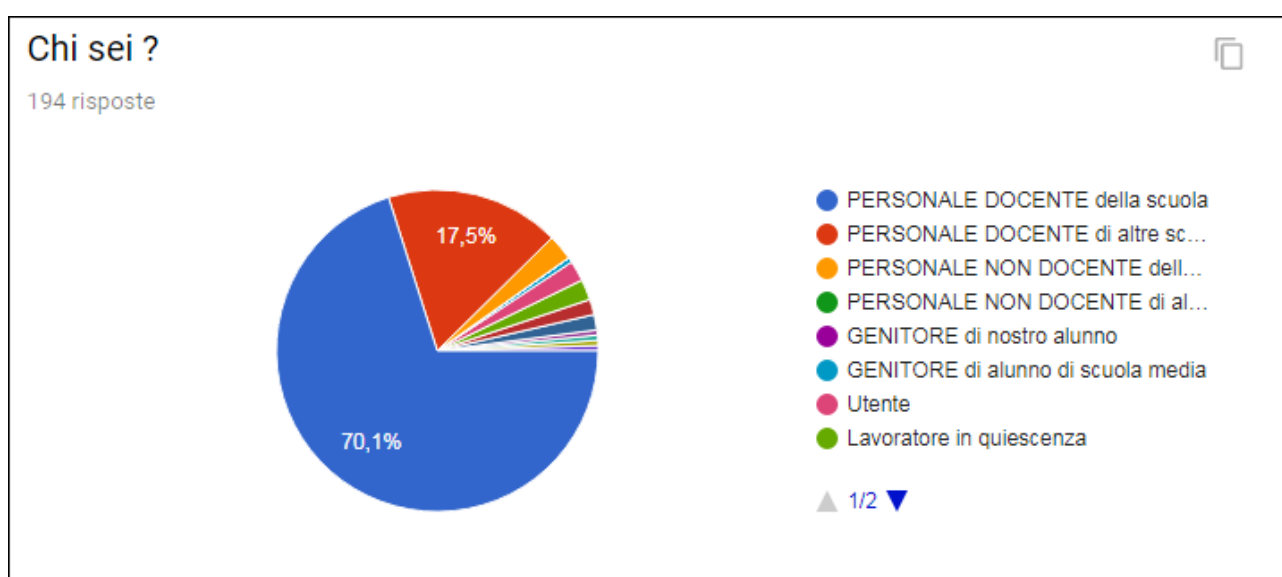

## TÈ DIGITALE - COMUNICAZIONE AGLI ISCRITTI

Abbiamo elaborato le iscrizioni pervenute sino ad oggi 13/02 ai “tè digitali”, si tratta di 194 iscrizioni di 89 persone (mediamente 1 persona si è iscritta a 2 incontri).

Ecco alcuni grafici: