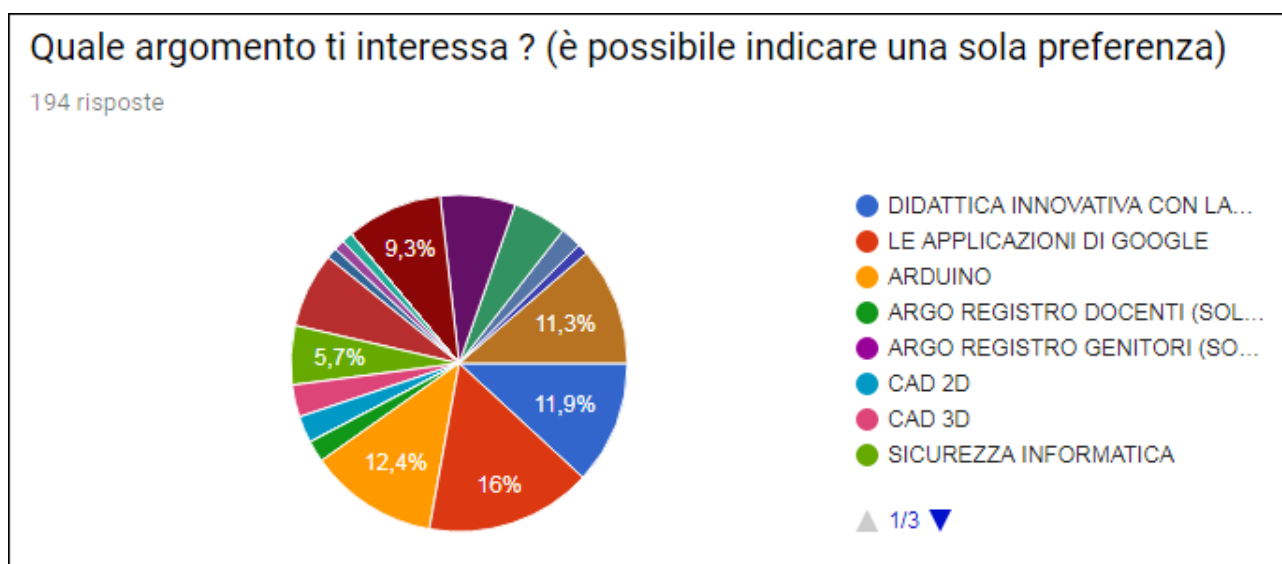

## TÈ DIGITALE - COMUNICAZIONE AGLI ISCRITTI

Abbiamo elaborato le iscrizioni pervenute sino ad oggi 13/02 ai “tè digitali”, si tratta di 194 iscrizioni di 89 persone (mediamente 1 persona si è iscritta a 2 incontri).

Ecco alcuni grafici: