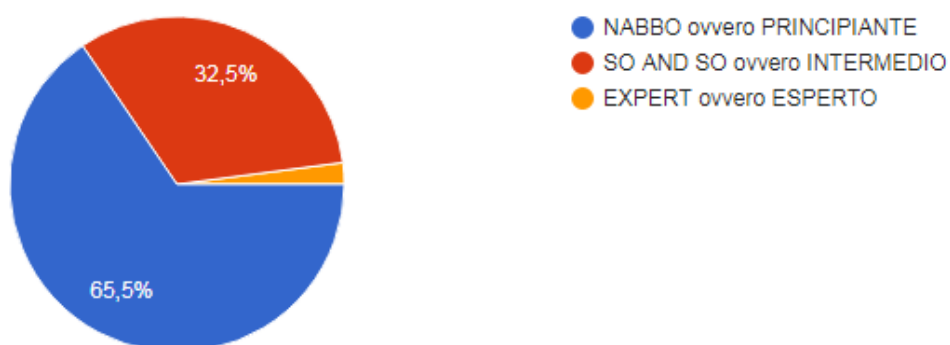

In base al regolamento:

- L'argomento scelto per l'incontro del 28/02 è: **LE APPLICAZIONI DI GOOGLE**
- Sono convocati i primi 15 iscritti "NABBO" (IN VERDE), sono invitati e, se vogliono, possono partecipare anche gli ulteriori 5 iscritti "SO AND SO" in ordine di data (IN BIANCO). In caso di rinunce potranno subentrare gli altri 10 iscritti "SO AND SO" (IN ROSSO).

Tutti e 89 gli iscritti hanno ricevuto una email con questa comunicazione, i primi 20 indicati in tabella (VERDE E BIANCO) sono pregati di rispondere alla email per confermare la partecipazione. La mancata conferma entro il 21/02 sarà considerata rinuncia e saranno invitati gli iscritti oltre il 20.

Ecco l'elenco:

N.	Data e ora	Nome e Cognome	Chi sei ?	Di cosa ti occupi ?
1	26/01/2018 10:51:14	Antonietta Salierno	PERSONALE DOCENTE della scuola	Sostegno
2	26/01/2018 10:52:45	Maria Grazia Pasculli	PERSONALE DOCENTE della scuola	Sostegno
3	26/01/2018 19:21:17	D'Eredità Angela	PERSONALE DOCENTE della scuola	Diritto
4	26/01/2018 19:40:05	Giuseppina Caldarola	PERSONALE DOCENTE della scuola	Docente A046
5	26/01/2018 19:55:19	Maria Altamura	PERSONALE DOCENTE della scuola	Docente di Matematica
6	26/01/2018 20:44:05	Giacoma Cinzia Lepore	PERSONALE DOCENTE della scuola	Docente di Scienze Naturali \ Sostegno